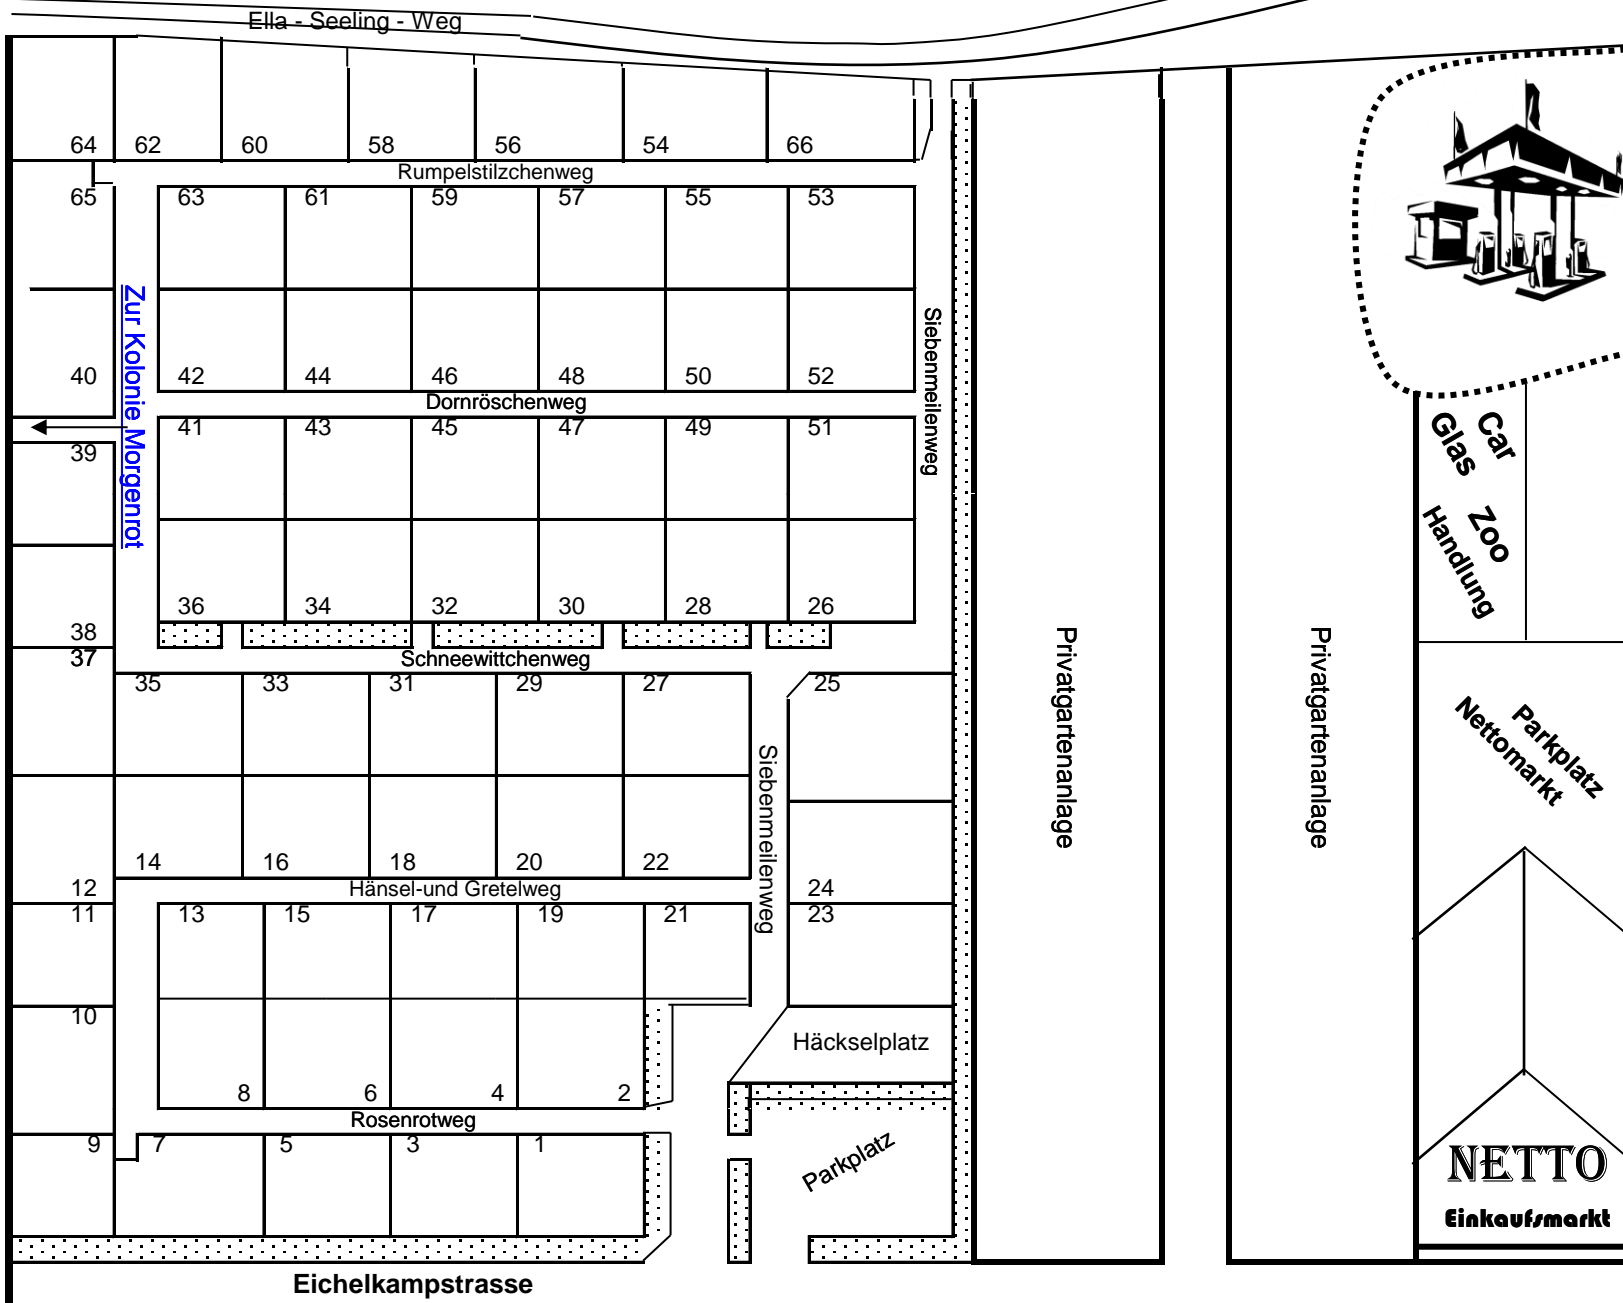

Kleingärtnerverein Wülfel e.V.  
Kolonie Gleichheit

Datenstand:  
10.08.2016

↑ Messegelände ↑

DPA  
Paketdienst

Glas  
Car  
Handlung  
Zoo

Parkplatz  
Nettomarkt

NETTO  
Einkaufsmarkt

Karlsruher Strasse

Eichelkampstr.