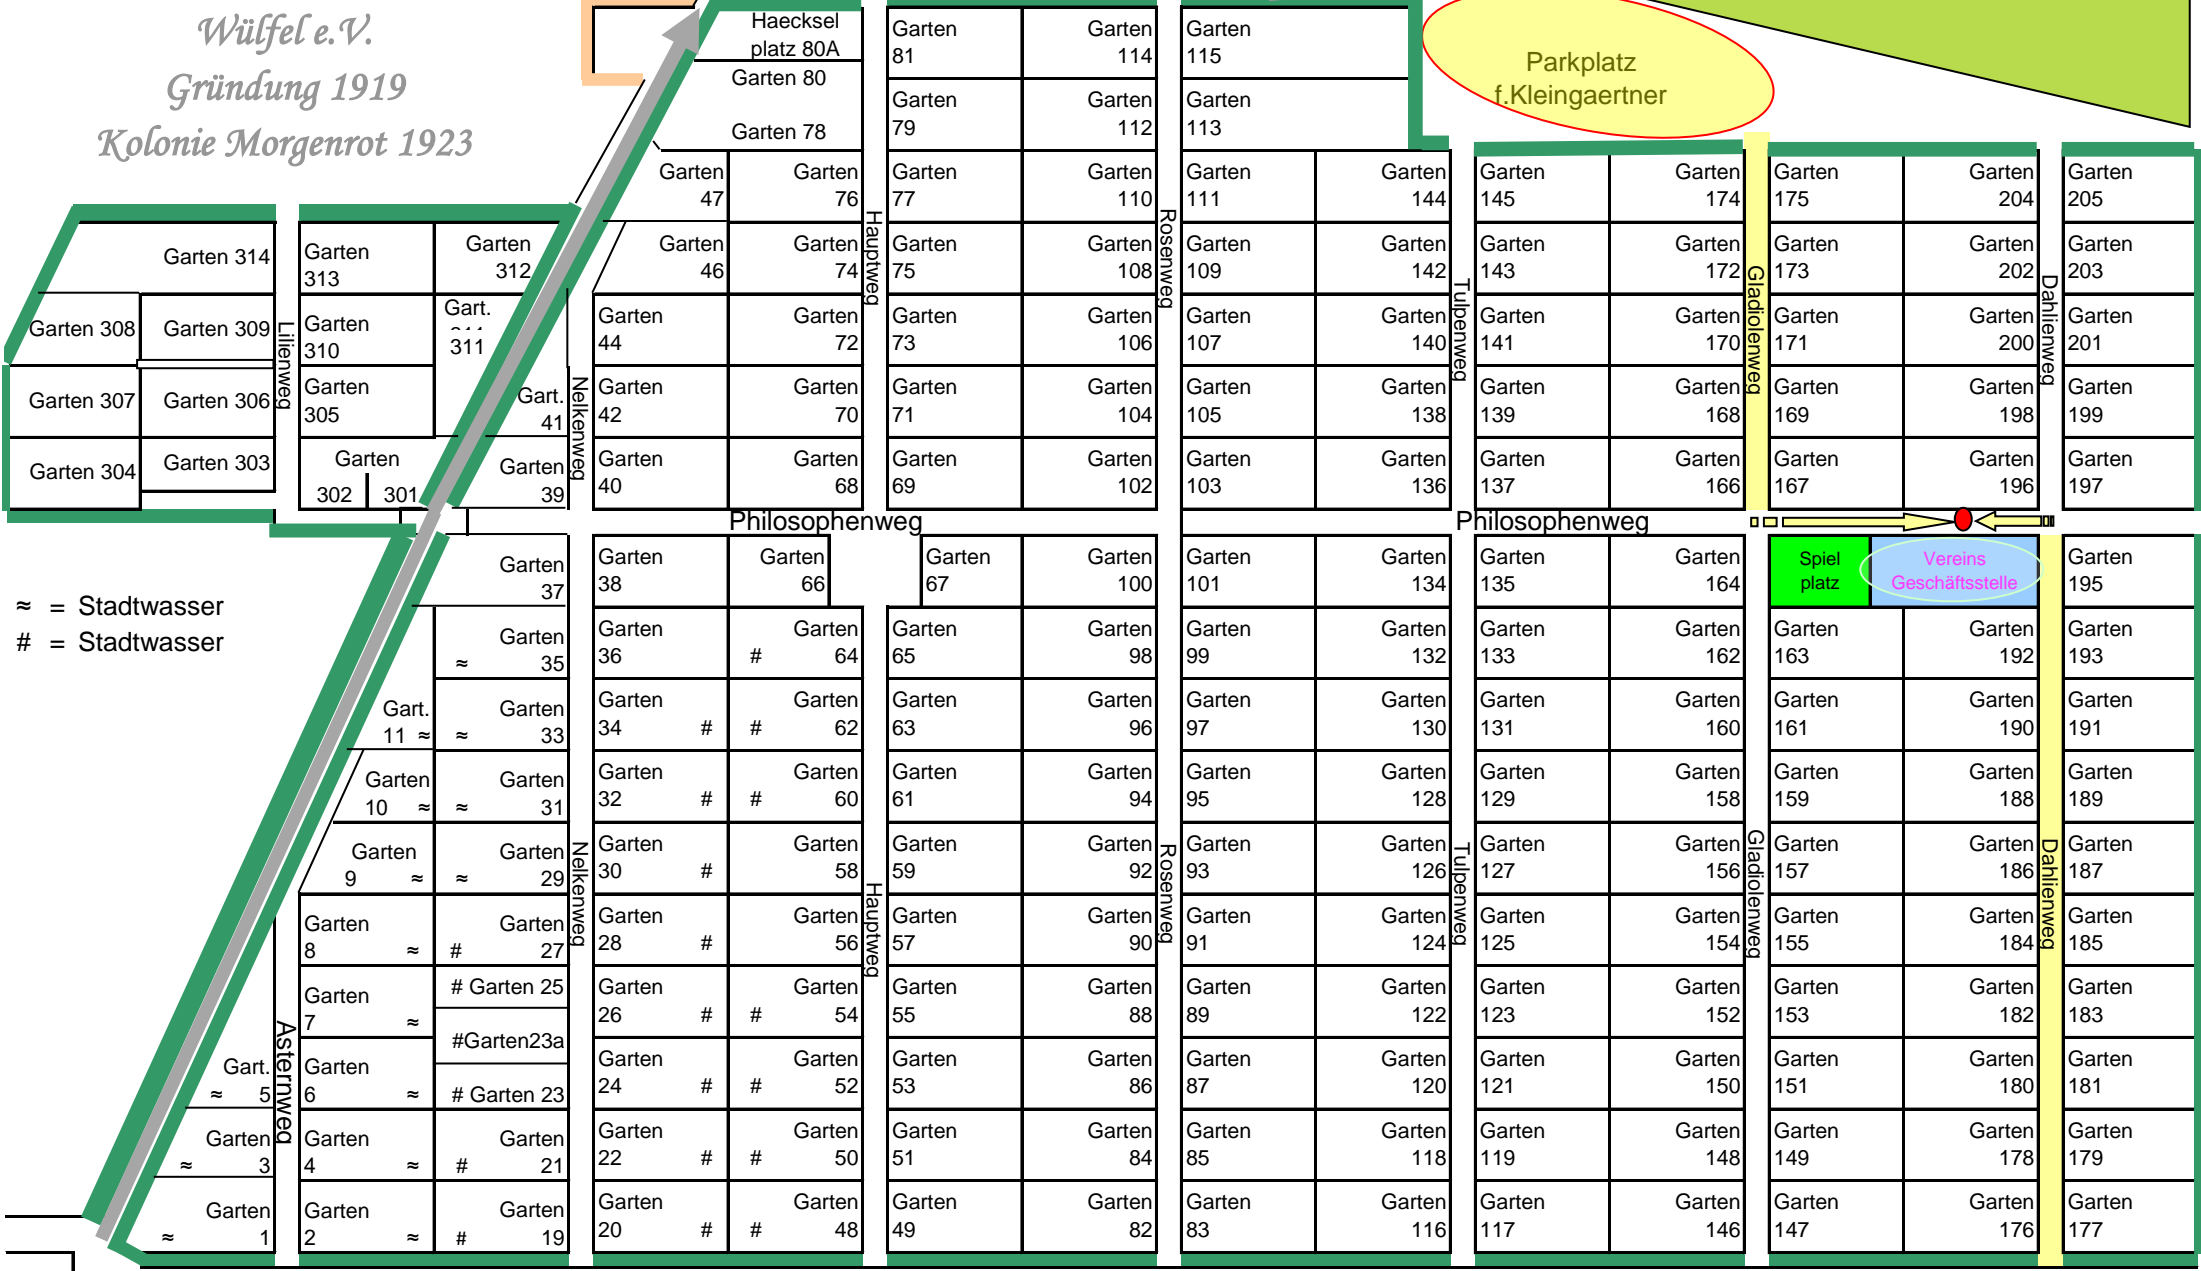

*Kleingärtnerverein
Wülfel e.V.
Gründung 1919
Kolonie Morgenrot 1923*

Ella Seelig Weg

Parkplatz
f. Kleingärtner

≈ = Stadtwasser
= Stadtwasser

Giesener Strasse
87 81 77 73 67 61 55
Eichelkampstrasse
Zur Karlsruherstrasse